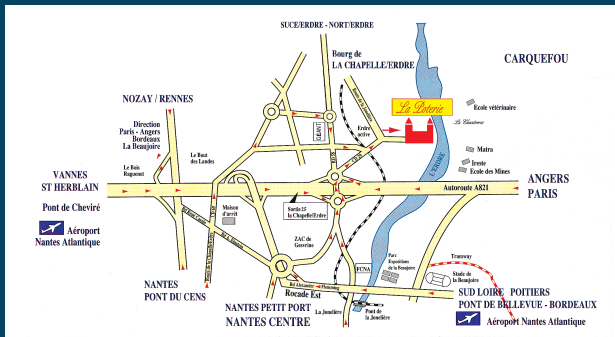

# CLUB DES VIGNERONS LAURÉATS

« Générations Vignerons » depuis 1972

PLAN D'ACCÈS

LA POTERIE  
44240 LA CHAPELLE SUR ERDRE  
A 9 KM DE NANTES

SUIVEZ-NOUS

[clubvigneronslauréats](https://www.instagram.com/clubvigneronslauréats)